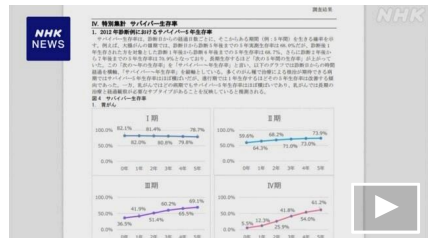

# 秋田 男鹿 下水道工事中の作業員3人死亡 有毒ガス吸った可能性

2025年3月7日 18時47分 秋田県

7日午前、秋田県男鹿市で下水道工事を行っていた作業員3人がマンホールの中で意識不明の状態で見つかり、その後、全員の死亡が確認されました。工事を発注した県は、下水道管の中にたまっていた有毒なガスを吸った可能性などが考えられると説明していて、警察が当時の詳しい状況を調べています。

7日午前9時半ごろ男鹿市脇本樽沢の下水道工事の現場で、作業員3人がマンホールの中で倒れているのを工事の関係者が見つけて警察に通報しました。

警察によりますと、いずれも秋田市の会社員の高野正人さん（44）と、加藤諒大さん（29）、川口守さん（62）の3人が意識不明の状態でも病院内に搬送されましたが、まもなく死亡が確認されました。

この工事は秋田県が発注したもので、県によりますと、水漏れの指摘を受けて、3月4日から長さおよそ4メートルの下水道管を交換するなどの補修を進めていたということです。

6日までに管の交換が終わり、7日朝から汚水を流して問題がないか確認する作業を行っていましたが、最初に高野さんがマンホールの中で倒れ、救助しようとした2人も相次いで倒れたということです。

秋田県の担当者は午後から会見を開き、今回の事故の原因について▽管の中にたまっていた硫化水素などの有毒なガスを吸ったか▽酸素が足りなくなった可能性が考えられると説明しました。

ニュースを検索 検索

天気予報・防災情報

最新・注目の動画

ソーシャルランキング

この2時間のSNS投稿が多い記事です

- 1 秋田 男鹿 下水道工事中の作業員3人死亡 有毒ガス吸った可能性
- 2 JR埼京線 湘南新宿ライン 運転再開
- 3 高額療養費制度 負担上限額 ことし8月の引き上げ見送りへ 政府
- 4 進行したがん “治療乗り越えると5年生存率が高まる傾向”
- 5 今夏の参院選と都議選 石破首相 “何としても勝ち抜きたい”

▶ ソーシャルランキング一覧を見る

アクセスランキング

一方、警察は現場周辺の県道を一時、通行止めにしていましたが、周辺にガスは検知されなかったなどとして、午後3時に解除しました。

警察は当時の状況などを詳しく調べています。